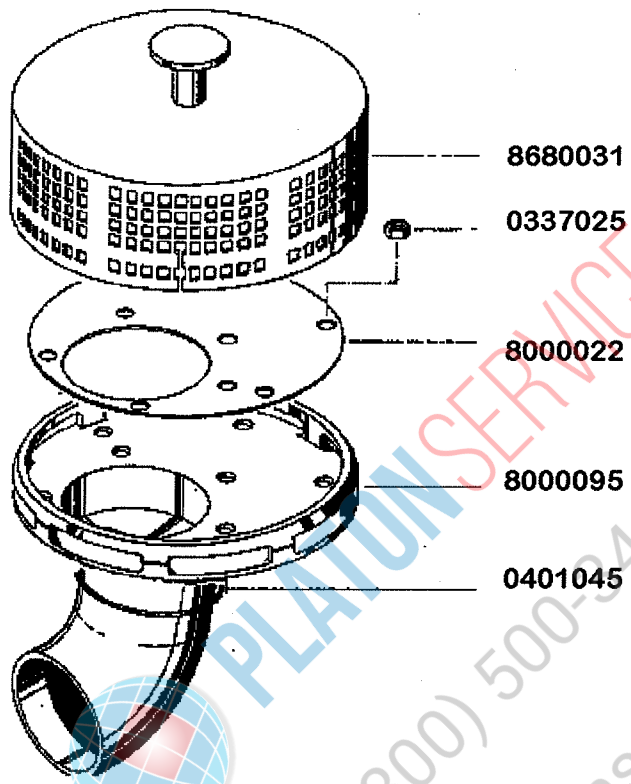

8000185

Arretierungshaken für Feder
0175040
Drehteller Aufnahme oben
8000512
Flansch
8000214
Gasfeder unten
8000517

8000470

8000278
8000518

0337005

8001768

8000186

Halterring 8000517
Hebel 8000515

0321000

PLATON SERVICE
(800) 300-34-47
www.platonservice.com

Klarspülerdosiergerät

PLATON SERVICE
8 (800) 500-34-47
www.platonservice.com

Magnetventil

Pumpenansaugung

8 (800) 500-34-47
www.platonservice.com