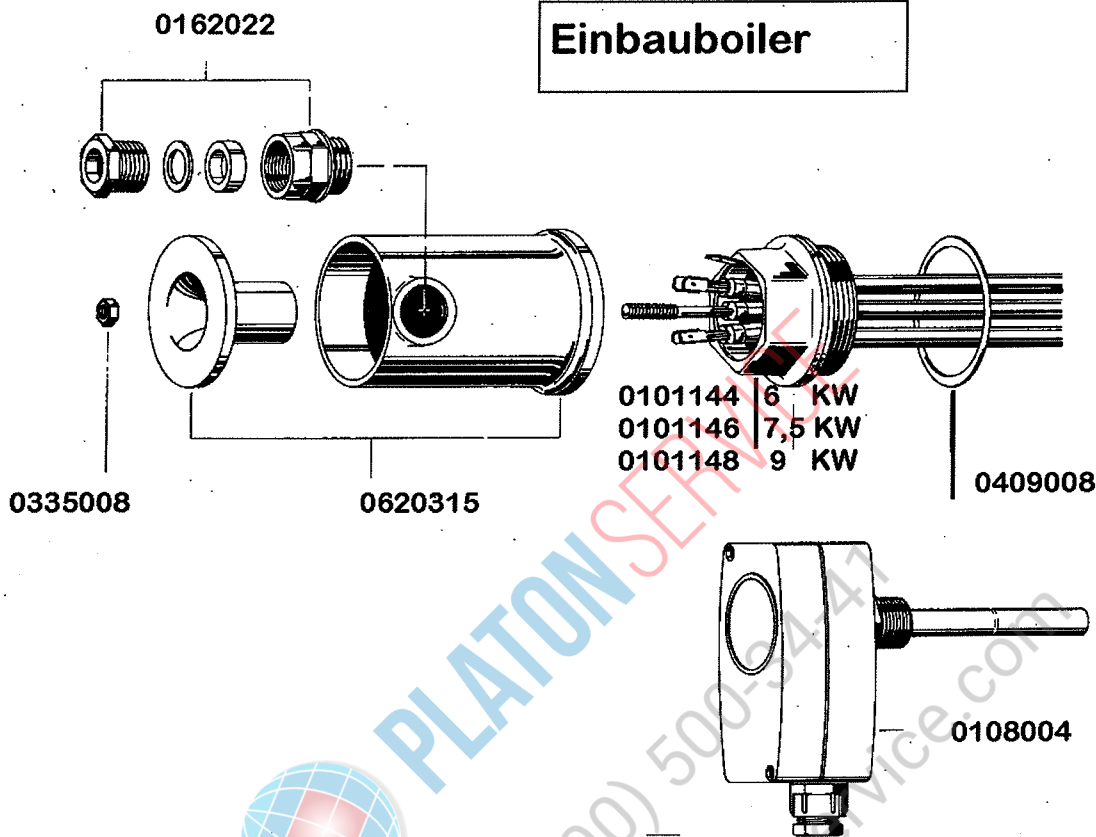

1

Ersatzteilliste FV 120 B
Spare Parts List FV 240 B
Liste de Pièces FV 240 B
Détachées

8002175 Tür Kpl.

8000153 Türschiene alt
8000153 Türschiene neu
8000124 Abdecksieb

0621003

0175040
Arretierungshaken für Feder

m
MEIKO

Dosiergerät

Delta 10

für Wandmontage
8070030

PLATON SERVICE
8 (800) 500-34-47
www.platonservice.de

FV 120 B / FV 240 B

gültig ab 1.6.83
valid from 1.6.83 on
valable à partir du 1.6.83

Einbauboiler

Einbauteile

PLATON SERVICE
8 (800) 500-34-47
www.platonservice.com

FV 120 B / FV 240 B

gültig ab 1.6.83
valid from 1.6.83 on
valable à partir du 1.6.83

BE13_7

Gasdruckfeder

0431040 FV 240/50

0431041 FV 120

8000185

Arretierungshaken für Feder
0175040
Drehteller Aufnahme oben
8000512
Flansch
8000214
Gasfeder unten
8000517

8000470

8000278
8000518

0337005

8001768

8000186

Halterring 8000517
Hebel 8000515