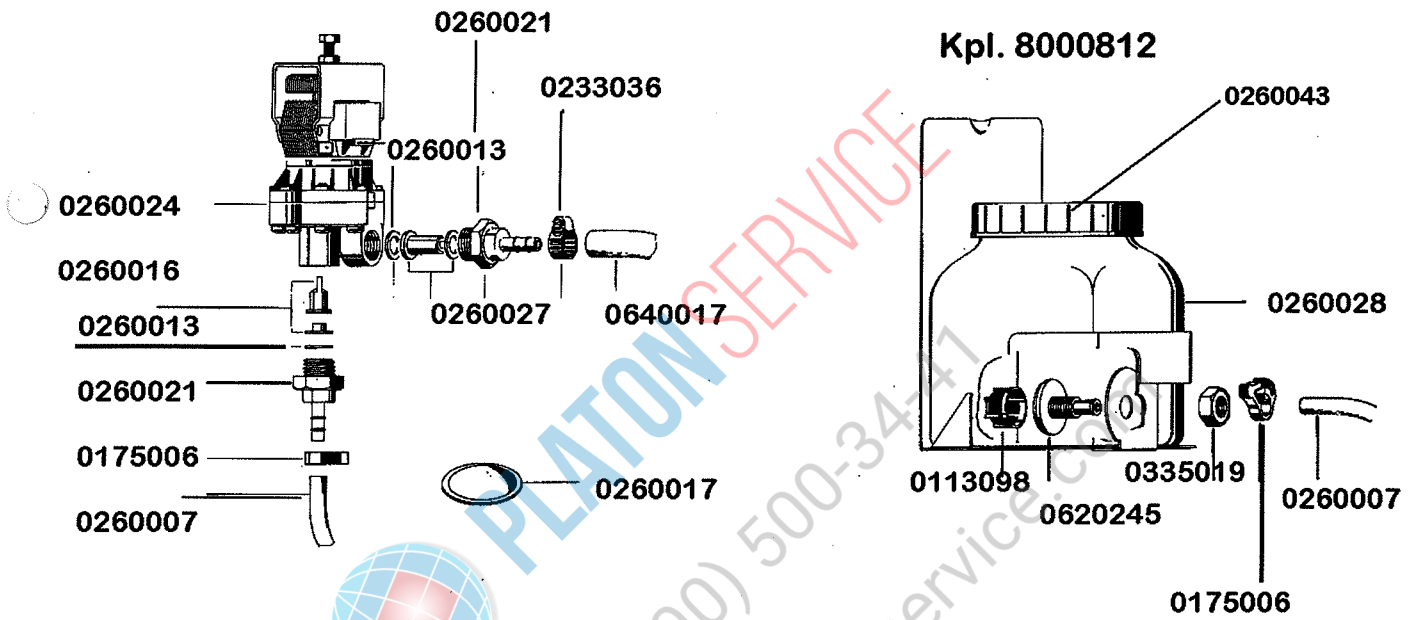

1

Ersatzteilliste FV 120 B
Spare Parts List FV 240 B
Liste de Pièces FV 240 B
Détachées

8002175 Tür Kpl.

8000153 Türschiene alt
8000153 Türschiene neu
8000124 Abdecksieb

0621003

0175040
Arretierungshaken für Feder

m
MEIKO

Dosiergerät

Delta 10

für Wandmontage
8070030

PLATON SERVICE
8 (800) 500-34-47
www.platonservice.de

FV 120 B / FV 240 B

gültig ab 1.6.83
valid from 1.6.83 on
valable à partir du 1.6.83

Einbauboiler

Einbauteile

PLATON SERVICE
8 (800) 500-34-47
www.platonservice.com

FV 120 B / FV 240 B

gültig ab 1.6.83
valid from 1.6.83 on
valable à partir du 1.6.83

BE13_7

Gasdruckfeder

0431040 FV 240/50

0431041 FV 120

8000185

Arretierungshaken für Feder
0175040
Drehteller Aufnahme oben
8000512
Flansch
8000214
Gasfeder unten
8000517

8000470

8000278
8000518

0337005

8001768

8000186

Halterring 8000517
Hebel 8000515