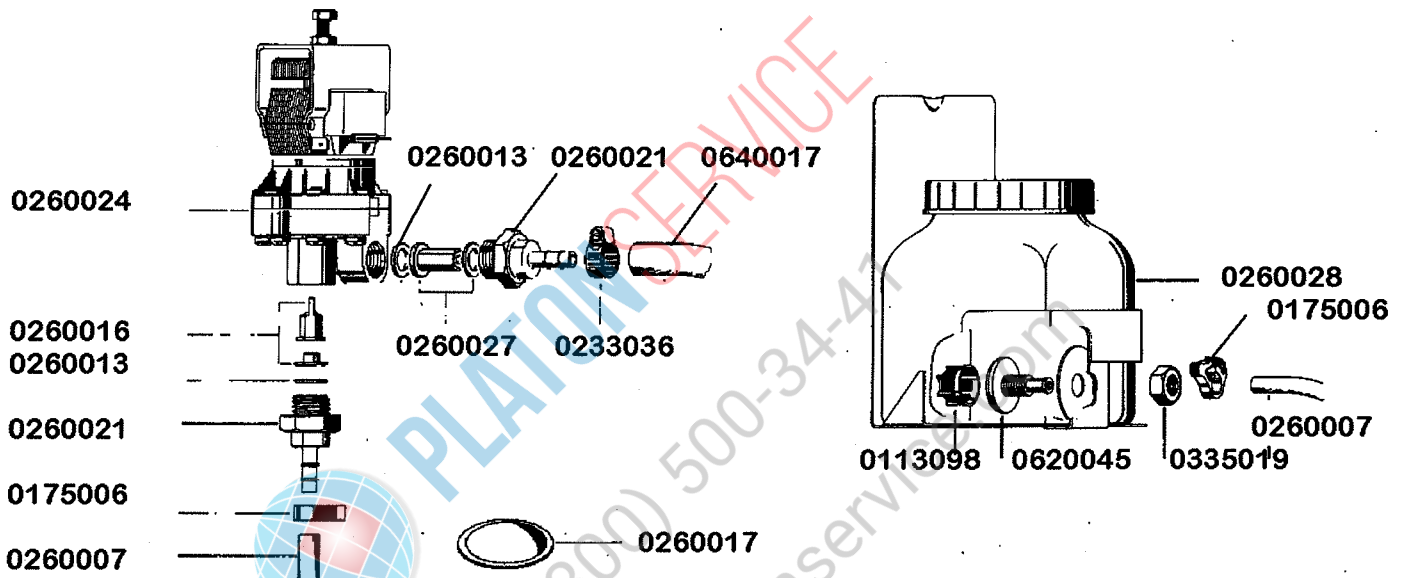

Klarspülerdosiergerät

PLATON SERVICE
8 (800) 500-34-47
www.platonservice.com