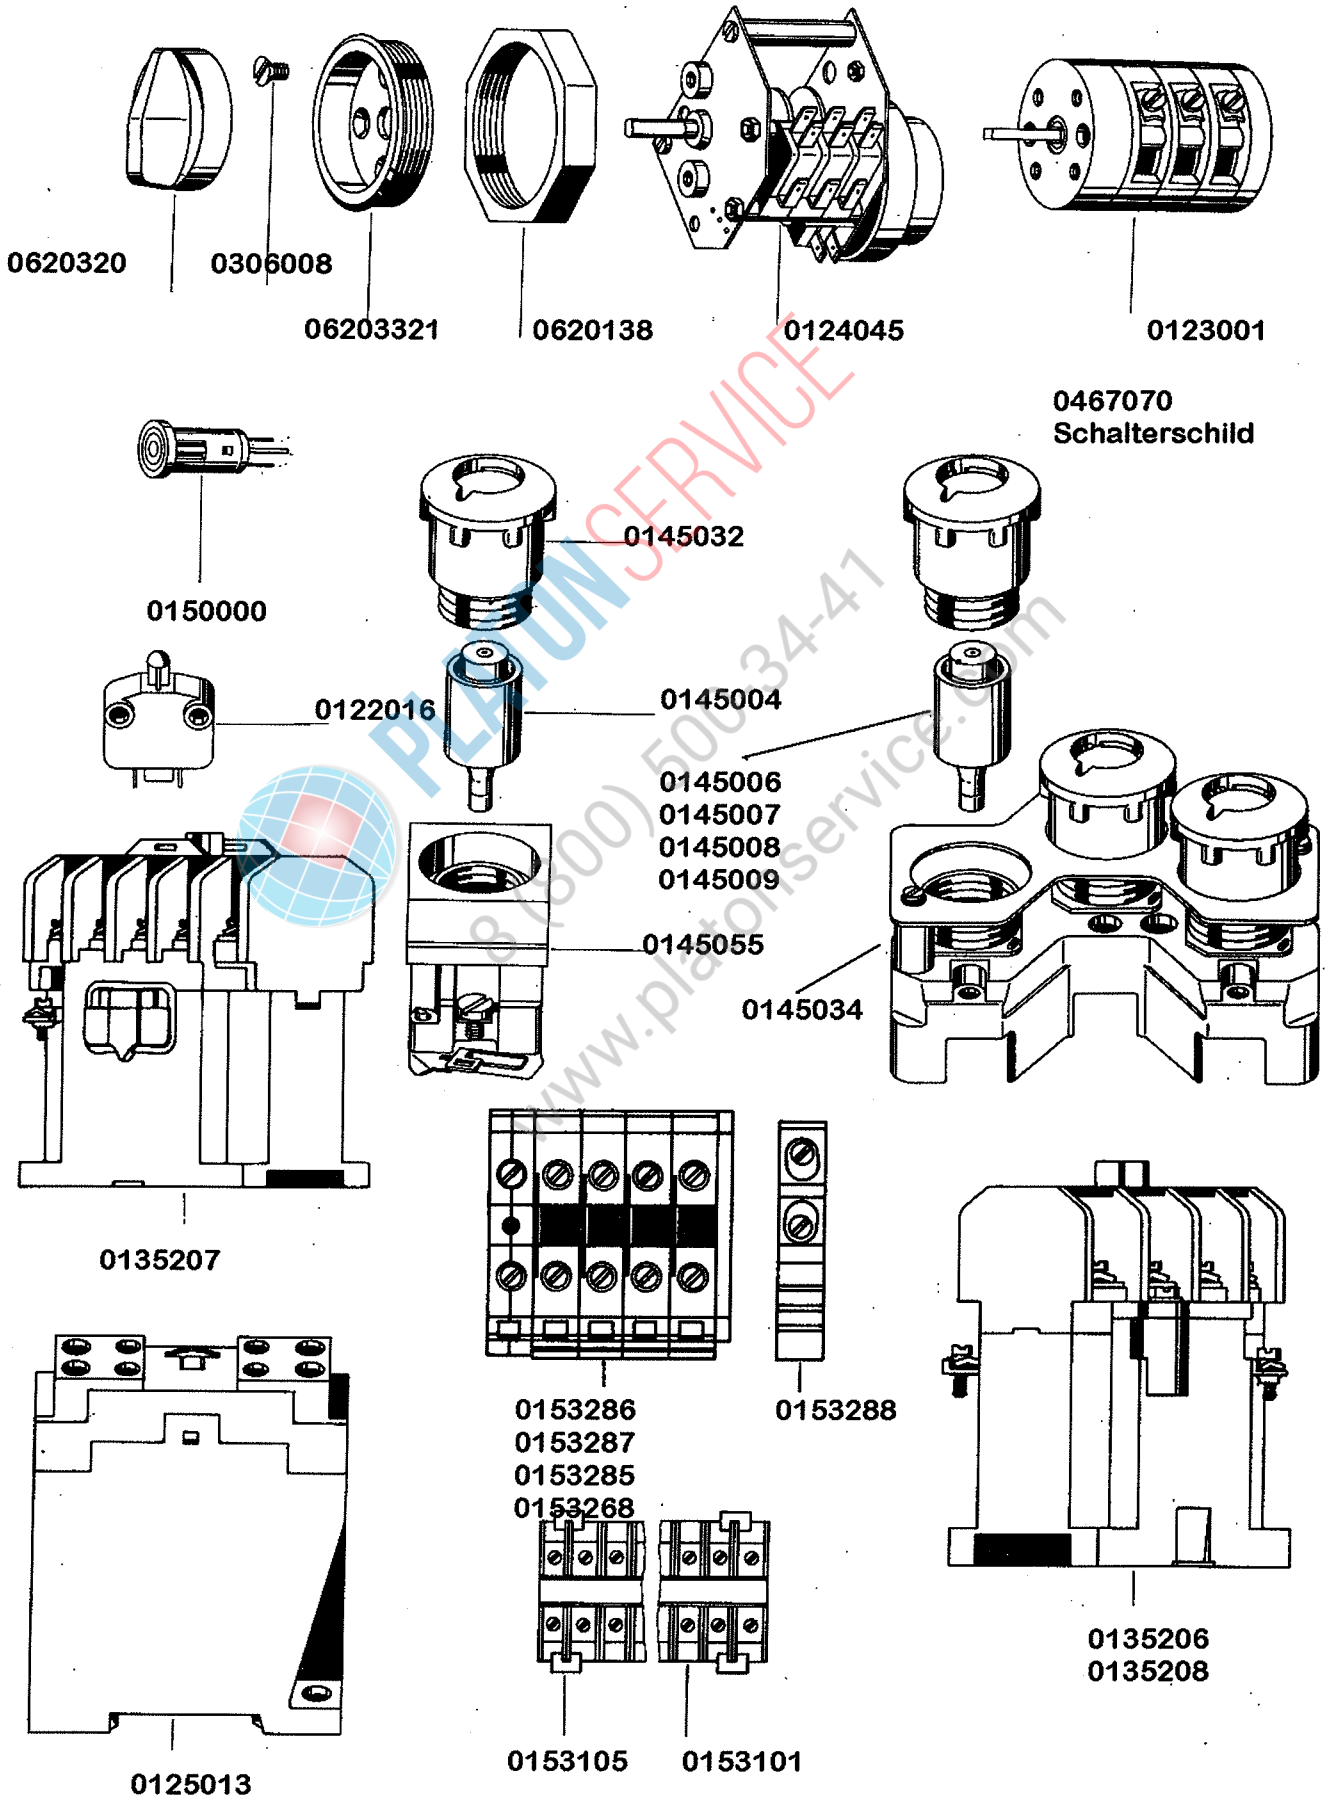

1

Ersatzteilliste FV 120 B
Spare Parts List FV 240 B
Liste de Pièces FV 240 B
Détachées

8002175 Tür Kpl.

8000153 Türschiene alt
8000153 Türschiene neu
8000124 Abdecksieb

0621003

0175040
Arretierungshaken für Feder

- 8400125 Einbauboilergehäuse EB 8,5-00.3 bei 6 und 9 KW
- 8000081 Einbauboilergehäuse EB 12/18-61.00.3 15 KW
- 8000083 Einbauboilergehäuse EB 21/36- 61.00.2 24 KW

PLATON SERVICE
(800) 500-9447
www.platonservice.com

Einbauteile

PLATON SERVICE
8 (800) 500-34-47
www.platonservice.com

FV 120 B / FV 240 B

gültig ab 1.6.83
valid from 1.6.83 on
valable à partir du 1.6.83

BE13_7

Gasdruckfeder

0431040 FV 240/50

0431041 FV 120

8000185

Arretierungshaken für Feder
0175040
Drehteller Aufnahme oben
8000512
Flansch
8000214
Gasfeder unten
8000517

8000470

8000278
8000518

0337005

8001768

8000186

Halterring 8000517
Hebel 8000515