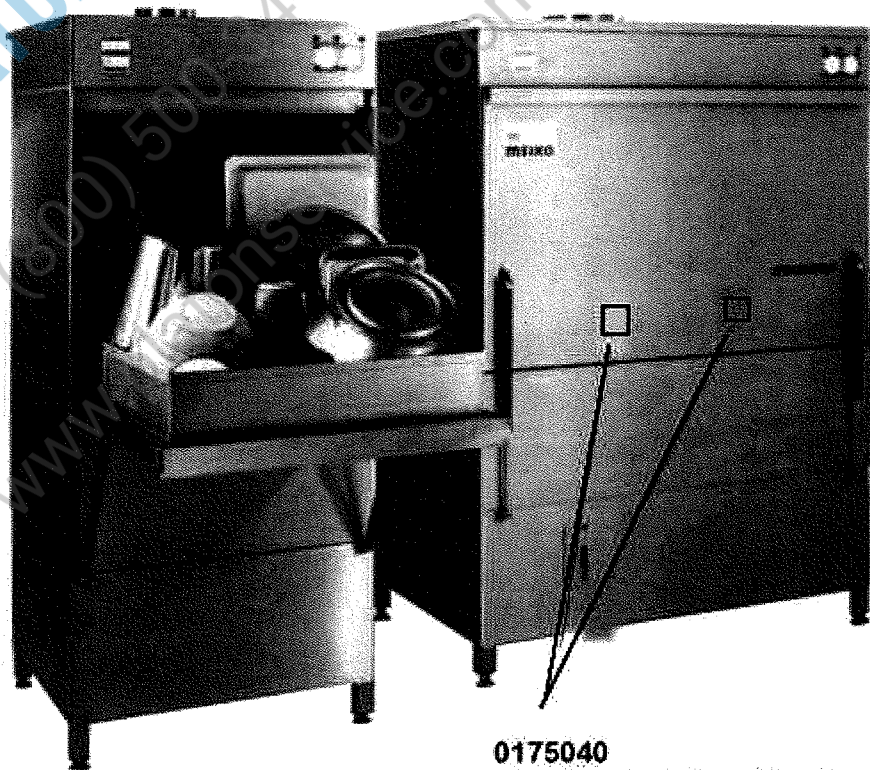

1

Ersatzteilliste FV 120 B
Spare Parts List FV 240 B
Liste de Pièces FV 240 B
Détachées

8002175 Tür Kpl.

8000153 Türschiene alt
8000153 Türschiene neu
8000124 Abdecksieb

0621003

0175040
Arretierungshaken für Feder