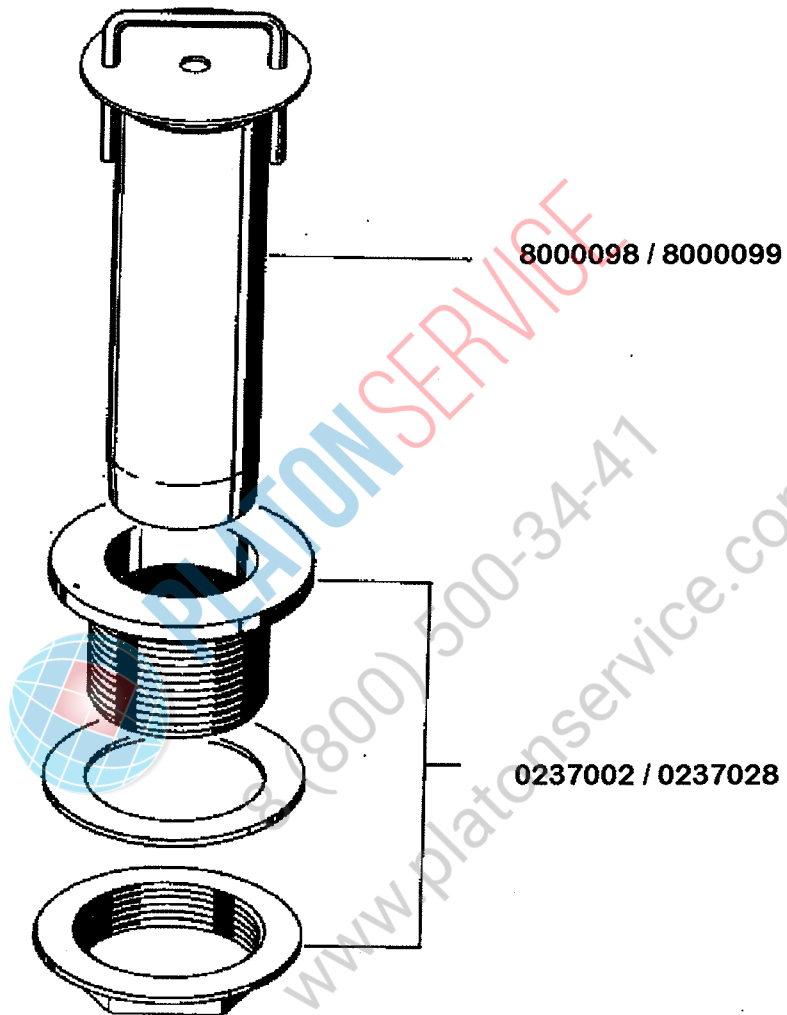

Standrohr- Ablaufventil